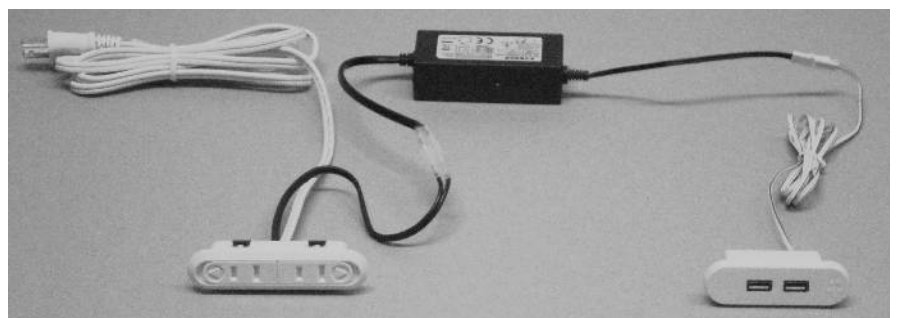

丸穴2連USBコンセント(アイフォンが2台充電可能)

● [TPU-USB2R\(専用アダプター付\)](#)

サイズ	ツバ外形:直径37高さ4.5mm ツバ下奥行き27mm
取付け	直径27mm穴あけ位置を合わせて押し込む
定格	入力:12V2Aアダプター・コード1.5m白色 出力:合計DC5V2.1A
カラー	ボディ:白色・コード:白色1.5m

充電配線

楕円穴取付2連USBコンセント(アイフォンとアイパットが充電可能)

● [TPU-USB2L\(専用アダプター付\)](#)

サイズ	ツバ外形:直径25高さ6.5mm ツバ下奥行き25mm
取付け	直径18X長さ67mm穴あけ押し込む
定格	入力:12V2Aアダプター・コード1.5m白色 出力:合計DC5V2.5A
カラー	ボディ:白色・コード:白色1.5m

充電配線

通電ランプが基板上で青色点灯

コーヒーショップ壁取付2口コンセントと接続使用例

● [TPC-778WH+TPU-USB2R](#)

[トランス](#)
[BYX-1202000](#)

[TPC-778WH+200LPC](#)

[TPU-USB2R](#)

携帯ショップ棚取付2口コンセントと接続使用例

● [TPC-778WH+TPU-USB2L](#)

[トランス](#)
[BYX-1202000](#)

[TPC-778WH+200LPC](#)

[TPU-USB2L](#)