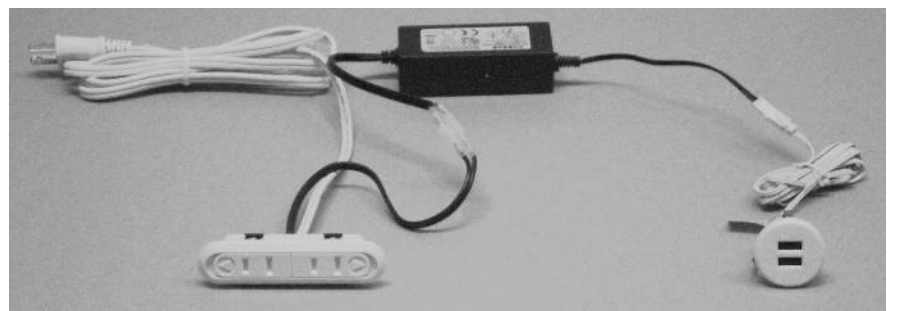

丸穴2連USBコンセント(アイフォンが2台充電可能)

● [TPU-USB2R\(専用アダプター付\)](#)

サイズ	ツバ外形:直径37高さ4.5mm ツバ下奥行き27mm
取付け	直径27mm穴あけ位置を合わせて押し込む
定格	入力:12V2Aアダプター・コード1.5m白色 出力:合計DC5V2.1A
カラー	ボディ:白色・コード:白色1.5m

充電配線

楕円穴取付2連USBコンセント(アイフォンとアイパットが充電可能)

● [TPU-USB2L\(専用アダプター付\)](#)

サイズ	ツバ外形:直径25高さ6.5mm ツバ下奥行き25mm
取付け	直径18X長さ67mm穴あけ押し込む
定格	入力:12V2Aアダプター・コード1.5m白色 出力:合計DC5V2.5A
カラー	ボディ:白色・コード:白色1.5m

充電配線

通電ランプが基板上で青色点灯

コーヒーショップ壁取付2口コンセントと接続使用例

● [TPC-778WH+TPU-USB2R](#)

[トランス](#)
[BYX-1202000](#)

[TPC-778WH+200LPC](#)

[TPU-USB2R](#)

携帯ショップ棚取付2口コンセントと接続使用例

● [TPC-778WH+TPU-USB2L](#)

[トランス](#)
[BYX-1202000](#)

[TPC-778WH+200LPC](#)

[TPU-USB2L](#)